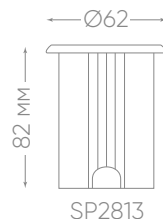

Встраиваемые светодиодные светильники предназначены для подсветки воды в бассейнах, фонтанах, водоемах, а также для создания ярких светодинамических эффектов в ландшафтном дизайне, обеспечивают навигационную подсветку садово-парковых территорий.

Для упрощения монтажа светильник снабжен специальным установочным стаканом.

ОСОБЕННОСТИ:

- Простой и быстрый монтаж.
- Смена цветов происходит автоматически. Подключение контроллера для создания светодинамических эффектов не требуется (только для модели SP2813).
- Не требуют дополнительного обслуживания в процессе эксплуатации.
- Предназначены для работы в любых климатических условиях.

Для питания светильников рекомендованы следующие модели трансформаторов ТМ «FERON»:

- LB2200, LB4800, LB1200 (для арт. 32162, 32163).
- LB2001, LB4301, LB9601 (для арт. 32164).