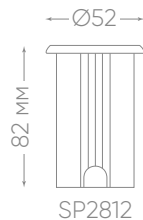

Встраиваемые светодиодные светильники предназначены для подсветки воды в бассейнах, фонтанах, водоемах, а также для создания ярких светодинамических эффектов в ландшафтном дизайне, обеспечивают навигационную подсветку садово-парковых территорий.

Для упрощения монтажа светильник снабжен специальным установочным стаканом.

ОСОБЕННОСТИ:

- Простой и быстрый монтаж.
- Смена цветов происходит автоматически. Подключение контроллера для создания светодинамических эффектов не требуется (только для модели SP2813).
- Не требуют дополнительного обслуживания в процессе эксплуатации.
- Предназначены для работы в любых климатических условиях.

Для питания светильников рекомендованы следующие модели трансформаторов ТМ «FERON»:

- LB2200, LB4800, LB1200 (для арт. 32162, 32163).
- LB2001, LB4301, LB9601 (для арт. 32164).