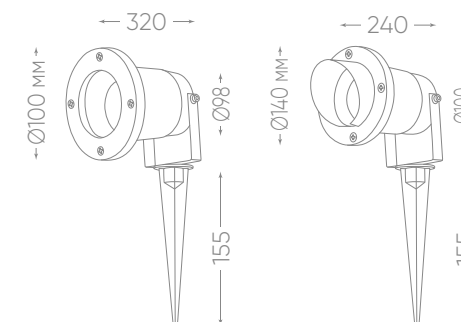

# СВЕТИЛЬНИКИ НА КОЛЫШКЕ ГРУНТОВЫЕ

Материал – алюминий.  
Цвет: черный.  
Лампа в комплекте.

**SP3735** арт. 11859

**SP3736** арт. 11860

СТЕПЕНЬ ЗАЩИТЫ	GU10	230В	МОЩНОСТЬ	ЦВЕТОВАЯ ТЕМПЕРАТУРА	КЛАСС ЗАЩИТЫ I	-40...+40 °С	СРОК СЛУЖБЫ	ГАРАНТИЯ