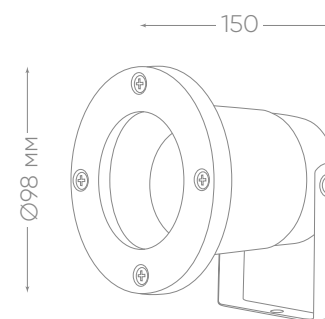

СВЕТИЛЬНИКИ ТРОТУАРНЫЕ

Материал – алюминий.
Цвет: черный.
Монтаж – накладной.
Лампа в комплекте.

SP3734 арт. 11858

- IP65
СТЕПЕНЬ ЗАЩИТЫ
- GU10
- 90°
УГОЛ РАССЕЙВАНИЯ
- 230В
- 7 Вт
МОЩНОСТЬ
- 4000К
ЦВЕТОВАЯ ТЕМПЕРАТУРА
- КЛАСС ЗАЩИТЫ I
- 40...+40 °С
- 30000 ЧАСОВ
СРОК СЛУЖБЫ
- 12 МЕСЯЦЕВ
ГАРАНТИЯ