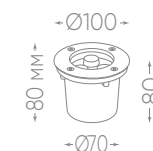

**SP2708** арт. 32136 (2700K)  
24 Вт арт. 32137 (6400K)

**SP2703** арт. 32116 (2700K)  
36 Вт арт. 32117 (6400K)  
арт. 32115 (RGB)

СТЕПЕНЬ  
ЗАЩИТЫ

УГОЛ  
РАССЕИВАНИЯ

85-265В

КЛАСС  
ЗАЩИТЫ 1

-20...+25 °C