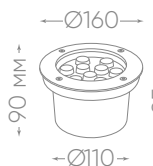

**SP2708** арт. 32136 (2700K)  
24 Вт арт. 32137 (6400K)

**SP2703** арт. 32116 (2700K)  
36 Вт арт. 32117 (6400K)  
арт. 32115 (RGB)

СТЕПЕНЬ  
ЗАЩИТЫ

УГОЛ  
РАССЕИВАНИЯ

85-265В

КЛАСС  
ЗАЩИТЫ 1

-20...+25 °C