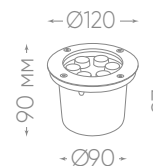

**SP2708** арт. 32136 (2700K)  
24 Вт арт. 32137 (6400K)

**SP2703** арт. 32116 (2700K)  
36 Вт арт. 32117 (6400K)  
арт. 32115 (RGB)

СТЕПЕНЬ  
ЗАЩИТЫ

УГОЛ  
РАССЕИВАНИЯ

85-265В

КЛАСС  
ЗАЩИТЫ 1

-20...+25 °C