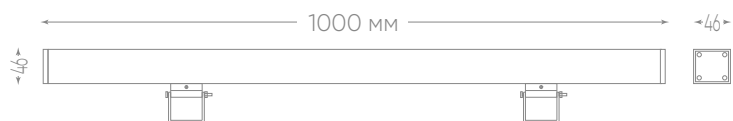

**LL-889** арт. 32155 (2700K)  
арт. 32156 (RGB)  
арт. 32200 (6400K)

СТЕПЕНЬ  
ЗАЩИТЫ

УГОЛ  
РАССЕИВАНИЯ

85-265В

МОЩНОСТЬ

КЛАСС  
ЗАЩИТЫ I

-40...+40 °C

СРОК  
СЛУЖБЫ