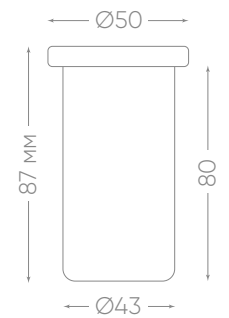

ПОДСВЕТКА ДЛЯ СТУПЕНЕЙ

Видео на
youtube.com

Материал – пластик.
Цвет: хром.

LN011 арт. 40520

LN010 арт. 40519

Встраиваемые светильники со светодиодными источниками света предназначены для подсветки лестничного марша, стен и небольших декоративных ниш.