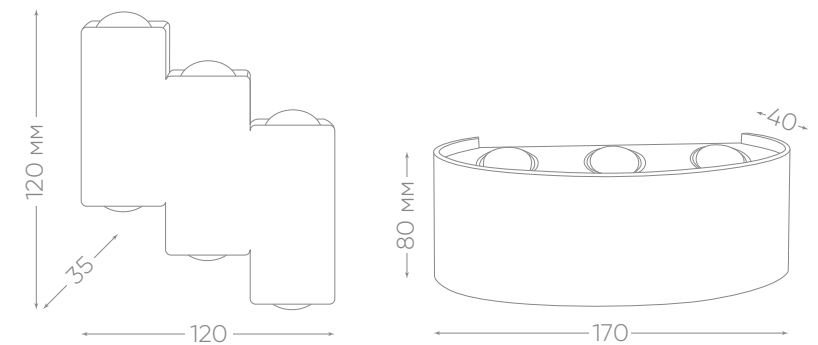

Материал – алюминий, стекло.
Цвет: черный, белый.

DH101 арт. 06311

DH101 арт. 06310

Видео на
youtube.com

DH110 арт. 11704

- 
 СТЕПЕНЬ ЗАЩИТЫ
- 
 230В
- 
 6 Вт
- 
 ЦВЕТОВАЯ ТЕМПЕРАТУРА
- 
 КЛАСС ЗАЩИТЫ 1
- 
 -40...+40 °C
- 
 СРОК СЛУЖБЫ
- 
 ГАРАНТИЯ