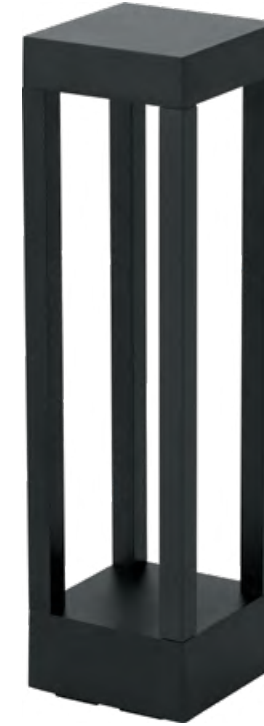

Материал – алюминий, стекло.
Цвет: черный.

DH402 арт. 11672

DH301 арт. 11670

DH401 арт. 11671

СТЕПЕНЬ
ЗАЩИТЫ

175-265В

МОЩНОСТЬ

ЦВЕТОВАЯ
ТЕМПЕРАТУРА