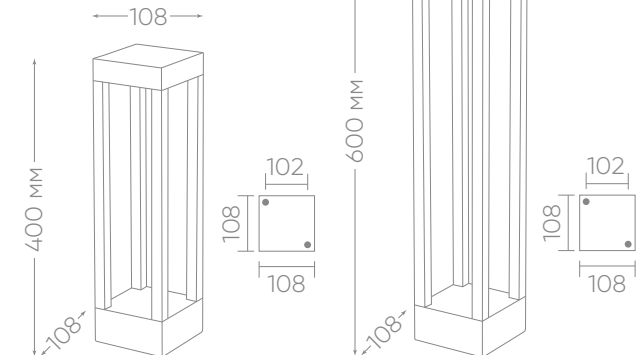

Материал – алюминий, стекло.
Цвет: черный.

DH402 арт. 11672

DH301 арт. 11670

DH401 арт. 11671

СТЕПЕНЬ
ЗАЩИТЫ

175-265В

МОЩНОСТЬ

ЦВЕТОВАЯ
ТЕМПЕРАТУРА