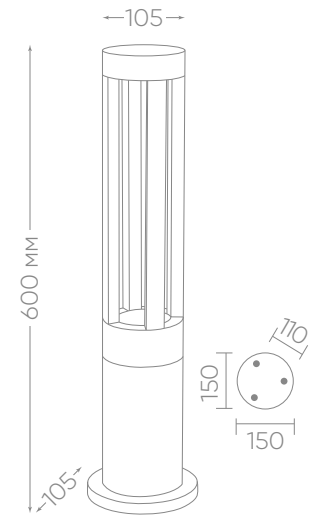

Материал – алюминий, стекло.
Цвет: черный.

DH402 арт. 11672

DH301 арт. 11670

DH401 арт. 11671

СТЕПЕНЬ
ЗАЩИТЫ

175-265В

МОЩНОСТЬ

ЦВЕТОВАЯ
ТЕМПЕРАТУРА