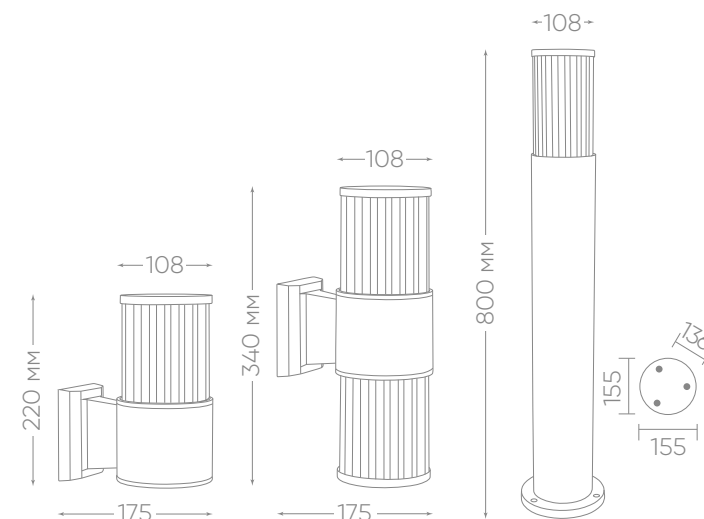

Материал – металл, стекло.
Цвет: черный.

DH0905 арт. 11657

2 x 

DH0902 арт. 11653

DH0901 арт. 11655

СТЕПЕНЬ ЗАЩИТЫ

E27

230В

60 Вт

КЛАСС ЗАЩИТЫ I

-40...+40 °С

ГАРАНТИЯ