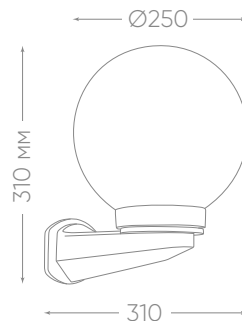

Материал – металл, пластик.
Цвет: молочно-белый, золотой, дымчатый.

Видео на
youtube.com

HTU 01-60-201
арт. 11562

HTU 01-60-203
арт. 11563

HTU 02-60-205
арт. 11567

HTU 01-60-251
арт. 11564

HTU 01-60-253
арт. 11565

HTU 02-60-255
арт. 11568

HBU 01-60-251
арт. 11582

HTU 01-100-301
арт. 11566

HTU 01-100-351
арт. 11583

HBU 01-60-201
арт. 11581

СТЕПЕНЬ
ЗАЩИТЫ

E27

230V