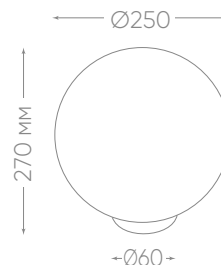

HBU 01-60-251
арт. 11582