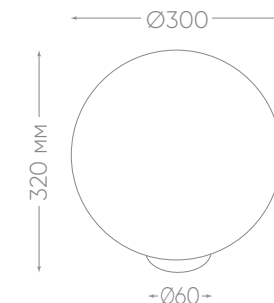

HTU 02-60-255
арт. 11568

HBU 01-60-251
арт. 11582

HTU 01-100-301
арт. 11566

HTU 01-100-351
арт. 11583

HBU 01-60-201
арт. 11581

СТЕПЕНЬ
ЗАЩИТЫ

E27

230V