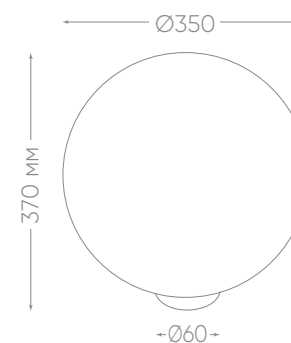

HTU 02-60-255
арт. 11568

HBU 01-60-251
арт. 11582

HTU 01-100-301
арт. 11566

HTU 01-100-351
арт. 11583

HBU 01-60-201
арт. 11581

СТЕПЕНЬ
ЗАЩИТЫ

E27

230V