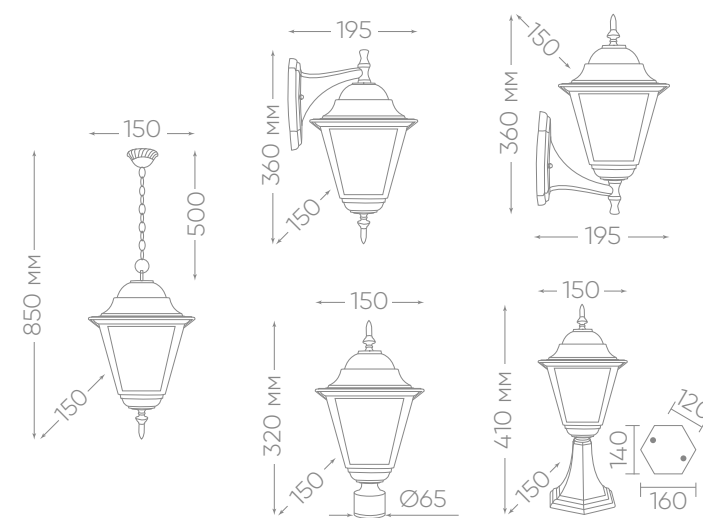

PL4105 арт. 11022

PL4103 арт. 11018

PL4102 арт. 11016

PL4101 арт. 11014

PL4104 арт. 11020

- IP44
- E27
- 230V
- 60 Вт
- КЛАСС ЗАЩИТЫ 1
- 50...+50 °C
- ГАРАНТИЯ 12