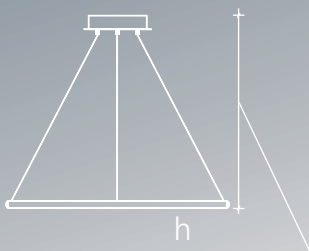

AL5888 Shining ring

60 W макс. 4200 Lm, 4000K
 Ø 500 mm h 1200 mm
 длина подвеса регулируется

 серебро - арт. 41697

 золото - арт. 41698

 белый - арт. 41699

Материал рассеивателя: металл, пластик и акрил.
 Материал корпуса: штампованная сталь.