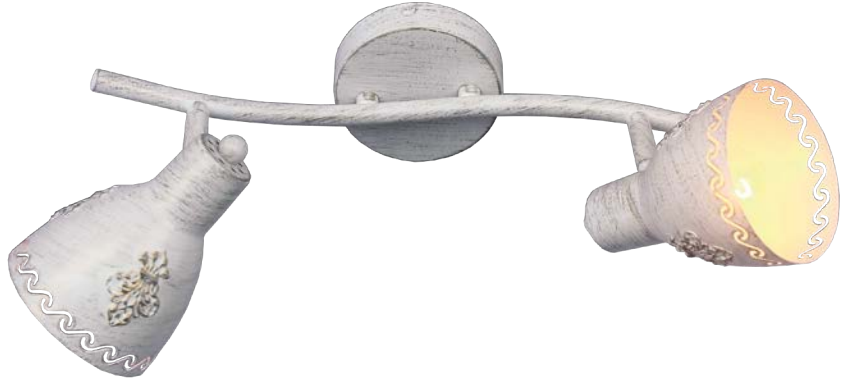

# MARTOS AMBIENT

1798-1W  
D150\*W100\*H155  
1\*E14\*40W,  
excluded  
metal

1798-2U  
L380\*W160\*H175  
2\*E14\*40W,  
excluded  
metal

WHITE WITH GOLD PATINA  
WEISS MIT GOLDEN PATINA  
БЕЛЫЙ С ЗОЛОТОЙ ПАТИНОЙ

# TURNOVER AMBIENT

1947-1P  
D250\*H250/1350  
1\*E27\*60W,  
excluded  
metal

BLACK OUTSIDE  
SCHWARZ AUßERHALB  
ЧЕРНЫЙ СНАРУЖИ

GOLD INSIDE  
GOLD INNEN  
ЗОЛОТОЙ ВНУТРИ