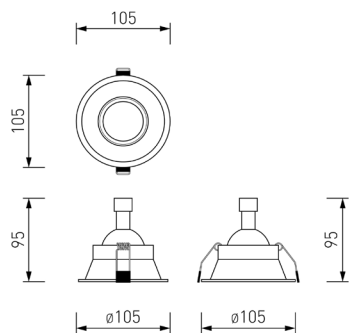

2793-1C  
D105\*H95  
1\*LED\*7W,  
560LM, 4000K  
included  
metal

2792-1C  
D105\*H95  
1\*LED\*7W,  
560LM, 4000K  
included  
metal

 SATIN BLACK  
SATIN SCHWARZ  
САТИНОВЫЙ ЧЕРНЫЙ