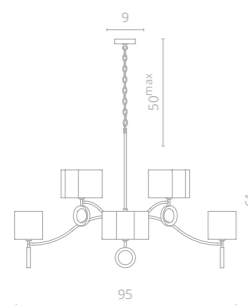

CONTRALTO

Frame materials & color: stainless steel / chrome
 Shade material & color: fabric / white

Материал и цвет арматуры: нержавеющая сталь / хром
 Материал и цвет плафонов: ткань / белый

1 4069/02 LM-8

∅95 | 61 | 50^{max}
 8x40W E14

2 4069/02 AP-1

↔20 | 17 | 24
 1x40W E14

3 4069/02 SP-1

↔38 | 20 | 41 | 150^{max}
 1x60W E27