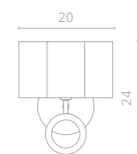

CONTRALTO

Frame materials & color: stainless steel / chrome
 Shade material & color: fabric / white

Материал и цвет арматуры: нержавеющая сталь / хром
 Материал и цвет плафонов: ткань / белый

1 4069/02 LM-8

∅95 | 61 | 50^{max}
 8x40W E14

2 4069/02 AP-1

↔20 | 17 | 24
 1x40W E14

3 4069/02 SP-1

↔38 | 20 | 41 | 150^{max}
 1x60W E27