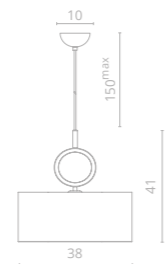

CONTRALTO

Frame materials & color: stainless steel / chrome
 Shade material & color: fabric / white

Материал и цвет арматуры: нержавеющая сталь / хром
 Материал и цвет плафонов: ткань / белый

1 4069/02 LM-8

∅95 | 61 | 50^{max}
 8x40W E14

2 4069/02 AP-1

↔20 | 17 | 24
 1x40W E14

3 4069/02 SP-1

↔38 | 20 | 41 | 150^{max}
 1x60W E27