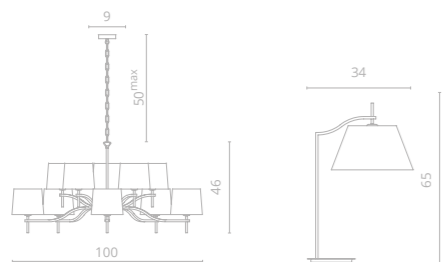

# SOPRANO

Frame materials & color: stainless steel / chrome  
 Shade material & color: fabric / white

Материал и цвет арматуры: нержавеющая сталь / хром  
 Материал и цвет плафонов: ткань / белый

**1** 1341/02 LM-10    **2** 1341/02 TL-1

∅100 | 46 | 50<sup>max</sup>  
 10x40W E14

∅34 | 65  
 1x60W E27