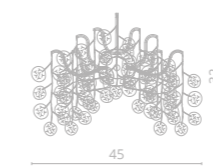

SPUMANTE

Frame materials & color: metal painted / bronze, silver
 Shade material & color: glass / clear, amber, frosted

Материал и цвет арматуры: металл крашенный / бронза, серебро
 Материал и цвет плафонов: стекло / прозрачный, янтарный, матовый

1 7288/18 SP-9
 Ø83 | 153 | 55^{max}
 9x40W E14

2 7288/18 AP-2
 45 | 18 | 32
 2x40W E14