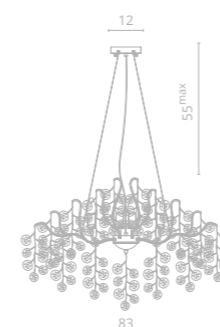

SPUMANTE

Frame materials & color: metal painted / bronze, silver
 Shade material & color: glass / clear, amber, frosted

Материал и цвет арматуры: металл крашенный / бронза, серебро
 Материал и цвет плафонов: стекло / прозрачный, янтарный, матовый

1 7288/18 SP-9
 Ø83 | 153 | 55^{max}
 9x40W E14

2 7288/18 AP-2
 45 | 18 | 32
 2x40W E14