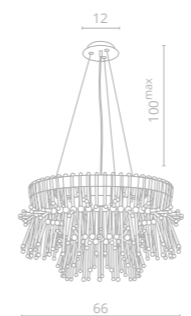

VETRO

Frame materials & color: metal plated / gold, chrome
 Shade material & color: crystal / clear

Материал и цвет арматуры: металл гальванизированный / золото, хром
 Материал и цвет плафонов: хрусталь / прозрачный

1 7565/02 SP-7

∅66 | 141 | 100^{max}
 7x60W E14

2 7565/02 AP-1

↔34 | ↕20 | 133
 1x60W E14