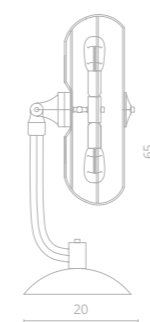

COTTERO

Frame materials & color: metal painted / gray
 Shade material & color: metal / gray

Материал и цвет арматуры: металл крашенный / серый
 Материал и цвет плафонов: металл крашенный / серый

1 5002/05 AP-5
 ↔48 | ↗25 | ↑50
 ⚡ 5x60W E27

2 5002/05 TL-5
 ↔20 | ↗48 | ↑65
 ⚡ 5x60W E27