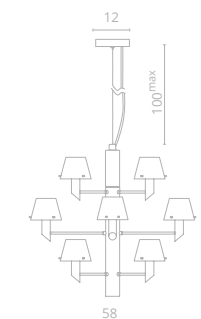

## ALBERO

Frame materials & color: metal plated / chrome  
 Shade material & color: glass / white

Материал и цвет арматуры: металл гальванизированный / хром  
 Материал и цвет плафонов: стекло / белый

**1 1680/02 LM-12**

∅58 | 152 | 100<sup>max</sup>

💡 12x60W E14