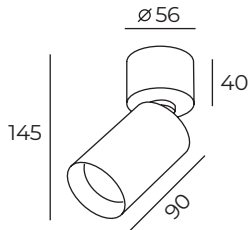

Высота: 157 мм
Диаметр: 55 мм

Тип цоколя: 1xGU10
Мощность: 50W
Напряжение: 220V

DK2011-WH

Материал:
алюминиевый сплав

DK2011

Высота: 145 мм
Диаметр: 56 мм

Тип цоколя: 1xGU10
Мощность: 50W
Напряжение: 220V

DK2029-WH

Материал:
алюминиевый сплав

DK2029

DK2029-BK