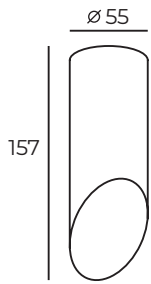

Высота: 157 мм
Диаметр: 55 мм

Тип цоколя: 1xGU10
Мощность: 50W
Напряжение: 220V

DK2011-WH

Материал:
алюминиевый сплав

DK2011

Высота: 145 мм
Диаметр: 56 мм

Тип цоколя: 1xGU10
Мощность: 50W
Напряжение: 220V

DK2029-WH

Материал:
алюминиевый сплав

DK2029

DK2029-BK