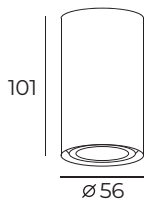

Длина: 169 мм
Высота: 110 мм
Ширина: 60 мм

Тип цоколя: 2xGU10
Мощность: 2x50W
Напряжение: 220V

DK2006-WH

Материал:
алюминиевый сплав

DK2006

Высота: 101 мм
Диаметр: 56 мм

Тип цоколя: 1xGU10
Мощность: 50W
Напряжение: 220V

DK2008-WH

Материал:
алюминиевый сплав

DK2008