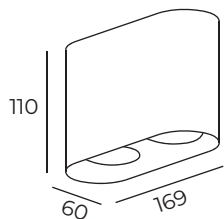

Длина: 169 мм
Высота: 110 мм
Ширина: 60 мм

Тип цоколя: 2xGU10
Мощность: 2x50W
Напряжение: 220V

DK2006-WH

Материал:
алюминиевый сплав

DK2006

Высота: 101 мм
Диаметр: 56 мм

Тип цоколя: 1xGU10
Мощность: 50W
Напряжение: 220V

DK2008-WH

Материал:
алюминиевый сплав

DK2008