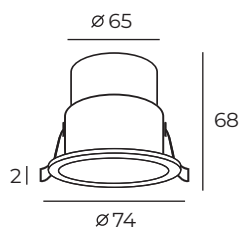

Высота: 68 мм  
Диаметр: 74 мм

Тип источника света: LED  
Мощность: 7W  
Напряжение: 220V  
Угол рассеивания: 38°  
Тип светодиодов: CREE  
CRI: 80

DK4400-GB

DK4400-GW

DK4400-WB

DK4400-WG

Высота: 77 мм  
Диаметр: 85 мм

Тип источника света: LED  
Мощность: 12W  
Напряжение: 220V  
Угол рассеивания: 38°  
Тип светодиодов: CREE  
CRI: 80