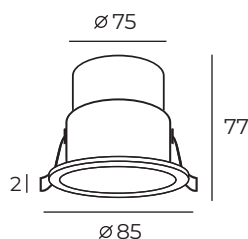

Высота: 68 мм  
Диаметр: 74 мм

Тип источника света: LED  
Мощность: 7W  
Напряжение: 220V  
Угол рассеивания: 38°  
Тип светодиодов: CREE  
CRI: 80

DK4400-GB

DK4400-GW

DK4400-WB

DK4400-WG

Высота: 77 мм  
Диаметр: 85 мм

Тип источника света: LED  
Мощность: 12W  
Напряжение: 220V  
Угол рассеивания: 38°  
Тип светодиодов: CREE  
CRI: 80