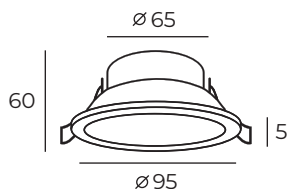

Высота: 70 мм  
Диаметр: 100 мм

Тип источника света: LED  
Мощность: 5W  
Напряжение: 220V  
CRI: 82  
Угол рассеивания: 24°  
Коэффициент пульсации: 0,48

## DK4000

DK4000-WH

Световой поток:  
350lm

Материал:  
алюминиевый сплав

Цвет свечения:  
теплый белый (3000K)

DK4000-BK

Высота: 60 мм  
Диаметр: 95 мм

Тип источника света: LED  
Мощность: 5W  
Напряжение: 220V  
CRI: 82  
Угол рассеивания: 24°  
Коэффициент пульсации: 0,48