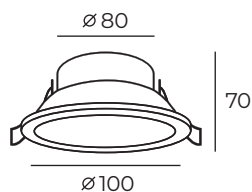

Высота: 70 мм  
Диаметр: 100 мм

Тип источника света: LED  
Мощность: 5W  
Напряжение: 220V  
CRI: 82  
Угол рассеивания: 24°  
Коэффициент пульсации: 0,48

## DK4000

DK4000-WH

Световой поток:  
350lm

Материал:  
алюминиевый сплав

Цвет свечения:  
теплый белый (3000K)

DK4000-BK

Высота: 60 мм  
Диаметр: 95 мм

Тип источника света: LED  
Мощность: 5W  
Напряжение: 220V  
CRI: 82  
Угол рассеивания: 24°  
Коэффициент пульсации: 0,48

## DK4001

DK4001-WH

Световой поток:  
350lm

Материал:  
алюминиевый сплав

Цвет свечения:  
теплый белый (3000K)

DK4001-BK