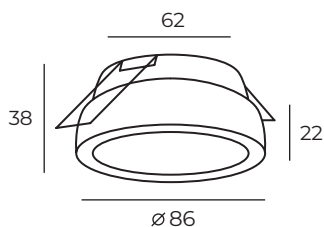

Высота: 36 мм
Диаметр: 86 мм

Тип цоколя: 1xGU10
Мощность: 10W
Напряжение: 220V

DK4032

DK4032-WH

Материал:
алюминиевый сплав, акрил

Высота: 45 мм
Диаметр: 80 мм

Тип цоколя: 1xGU10
Мощность: 10W
Напряжение: 220V

DK4033

DK4033-WH

Материал:
алюминиевый сплав, акрил

DK4033-BK