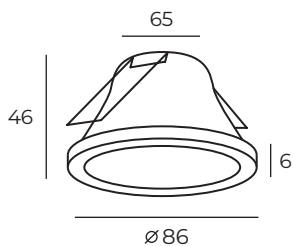

Высота: 36 мм
Диаметр: 86 мм

Тип цоколя: 1xGU10
Мощность: 10W
Напряжение: 220V

DK4032

DK4032-WH

Материал:
алюминиевый сплав, акрил

Высота: 45 мм
Диаметр: 80 мм

Тип цоколя: 1xGU10
Мощность: 10W
Напряжение: 220V

DK4033

DK4033-WH

Материал:
алюминиевый сплав, акрил

DK4033-BK