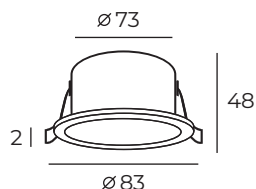

Высота: 48 мм
Диаметр: 83 мм

Тип цоколя: 1xGU10
Мощность: 5W
Напряжение: 220V

DK2410-WH

Материал:
алюминиевый сплав, пластик

Особенность:
только для светодиодных ламп

DK2410-WH

DK2410-WH

DK2410-WH

DK2410-WH

DK2410-WH

DK2410-WH

Высота: 48 мм
Диаметр: 83 мм

Тип цоколя: 1xGU10
Мощность: 5W
Напряжение: 220V

DK2410-BK

Материал:
алюминиевый сплав, пластик

Особенность:
только для светодиодных ламп