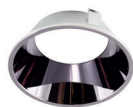

Высота: 48 мм
Диаметр: 83 мм

Тип цоколя: 1xGU10
Мощность: 5W
Напряжение: 220V

DK2410-WH

Материал:
алюминиевый сплав, пластик

Особенность:
только для светодиодных ламп

DK2410-WH

Высота: 48 мм
Диаметр: 83 мм

Тип цоколя: 1xGU10
Мощность: 5W
Напряжение: 220V

DK2410-BK

Материал:
алюминиевый сплав, пластик

Особенность:
только для светодиодных ламп

DK2410-BK

DK2410-BK