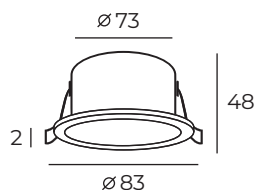

Высота: 48 мм
Диаметр: 83 мм

Тип цоколя: 1xGU10
Мощность: 5W
Напряжение: 220V

DK2410-WH

Материал:
алюминиевый сплав, пластик

Особенность:
только для светодиодных ламп

DK2410-WH

DK2410-WH

DK2410-WH

DK2410-WH

DK2410-WH

DK2410-WH

Высота: 48 мм
Диаметр: 83 мм

Тип цоколя: 1xGU10
Мощность: 5W
Напряжение: 220V

DK2410-BK

Материал:
алюминиевый сплав, пластик

Особенность:
только для светодиодных ламп