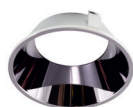

Высота: 48 мм
Диаметр: 83 мм

Тип цоколя: 1xGU10
Мощность: 5W
Напряжение: 220V

DK2410-WH

Материал:
алюминиевый сплав, пластик

Особенность:
только для светодиодных ламп

DK2410-WH

DK2410-WH

DK2410-WH

DK2410-WH

DK2410-WH

DK2410-WH

Высота: 48 мм
Диаметр: 83 мм

Тип цоколя: 1xGU10
Мощность: 5W
Напряжение: 220V

DK2410-BK

Материал:
алюминиевый сплав, пластик

Особенность:
только для светодиодных ламп