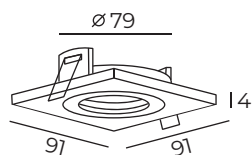

Длина: 91 мм  
Высота: 4 мм  
Ширина: 91 мм

Тип цоколя: 1xGU10  
Мощность: 50W  
Напряжение: 220V

## DK2025

DK2025-WH

Материал:  
алюминиевый сплав

Высота: 2 мм  
Диаметр: 91 мм

Тип цоколя: 1xGU10  
Мощность: 50W  
Напряжение: 220V