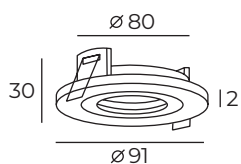

Длина: 91 мм  
Высота: 4 мм  
Ширина: 91 мм

Тип цоколя: 1xGU10  
Мощность: 50W  
Напряжение: 220V

## DK2025

DK2025-WH

Материал:  
алюминиевый сплав

Высота: 2 мм  
Диаметр: 91 мм

Тип цоколя: 1xGU10  
Мощность: 50W  
Напряжение: 220V