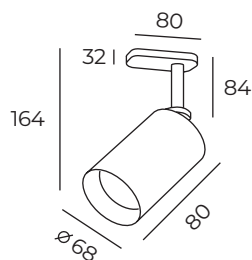

Высота: 180 мм
Диаметр: 93 мм

Тип цоколя: 1xGU10
Мощность: 50W
Напряжение: 220V

DK6012-BK

Материал:
алюминиевый сплав

Количество фаз:
однофазный

DK6012-WH

DK6012

Высота: 164 мм
Диаметр: 80 мм

Тип источника света: LED
Мощность: 5W
Напряжение: 220V
CRI: 84
Угол рассеивания: 120°
Коэффициент пульсации: 0,49

DK6401-WH

Световой поток:
630lm

Цвет свечения:
теплый белый (3000K)

Материал:
алюминиевый сплав, акрил

Количество фаз:
однофазный

DK6401-BK

DK6401