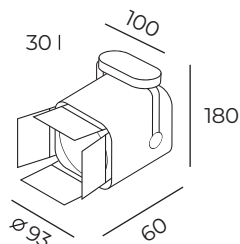

Высота: 180 мм
Диаметр: 93 мм

Тип цоколя: 1xGU10
Мощность: 50W
Напряжение: 220V

DK6012-BK

Материал:
алюминиевый сплав

Количество фаз:
однофазный

DK6012-WH

DK6012

Высота: 164 мм
Диаметр: 80 мм

Тип источника света: LED
Мощность: 5W
Напряжение: 220V
CRI: 84
Угол рассеивания: 120°
Коэффициент пульсации: 0,49

DK6401-WH

Световой поток:
630lm

Цвет свечения:
теплый белый (3000K)

Материал:
алюминиевый сплав, акрил