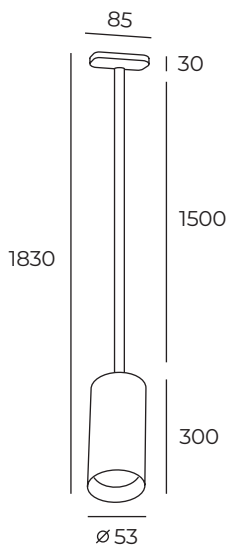

Высота: 148 мм
Диаметр: 43 мм

Тип цоколя: 1xE27
Мощность: 60W
Напряжение: 220V

DK6207-WH

Материал:
алюминиевый сплав

Количество фаз:
однофазный

DK6207-BK

Высота: 1830 мм
Диаметр: 53 мм

Тип цоколя: 1xGU10
Мощность: 50W
Напряжение: 220V

DK6210-BK

Материал:
алюминиевый сплав

Количество фаз:
однофазный

DK6210-WH

DK6210