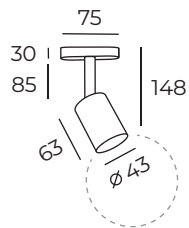

Высота: 148 мм
Диаметр: 43 мм

Тип цоколя: 1xE27
Мощность: 60W
Напряжение: 220V

DK6207-WH

Материал:
алюминиевый сплав

Количество фаз:
однофазный

DK6207-BK

Высота: 1830 мм
Диаметр: 53 мм

Тип цоколя: 1xGU10
Мощность: 50W
Напряжение: 220V

DK6210-BK

Материал:
алюминиевый сплав

Количество фаз:
однофазный

DK6210-WH

DK6210