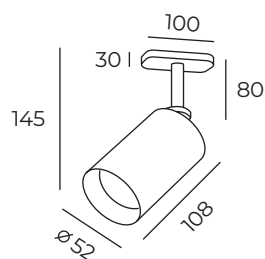

Высота: 145 мм
Диаметр: 52 мм

Тип цоколя: 1xGU10
Мощность: 50W
Напряжение: 220V

DK6007-WH

Материал:
алюминиевый сплав

Количество фаз:
однофазный

DK6007-BK

DK6007

Высота: 253 мм
Диаметр: 120 мм

Тип цоколя: E27
Мощность: 60W
Напряжение: 220V

DK6010-WH

Материал:
пластик, металл

Количество фаз:
однофазный

DK6010-BK

DK6010