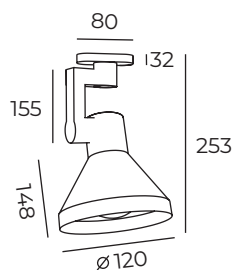

Высота: 145 мм
Диаметр: 52 мм

Тип цоколя: 1xGU10
Мощность: 50W
Напряжение: 220V

DK6007-WH

Материал:
алюминиевый сплав

Количество фаз:
однофазный

DK6007-BK

DK6007

Высота: 253 мм
Диаметр: 120 мм

Тип цоколя: E27
Мощность: 60W
Напряжение: 220V

DK6010-WH

Материал:
пластик, металл

Количество фаз:
однофазный

DK6010-BK

DK6010