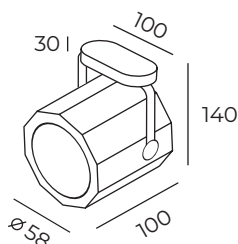

Высота: 140 мм
Диаметр: 58 мм

Тип цоколя: 1xGU10
Мощность: 50W
Напряжение: 220V

DK6003

DK6003-WH

Материал:
алюминиевый сплав

Количество фаз:
однофазный

DK6003-BK

Высота: 140 мм
Диаметр: 58 мм

Тип цоколя: 1xGU10
Мощность: 50W
Напряжение: 220V

DK6004

DK6004-WH

Материал:
алюминиевый сплав

Количество фаз:
однофазный

DK6004-BK