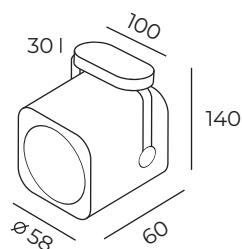

Высота: 140 мм
Диаметр: 58 мм

Тип цоколя: 1xGU10
Мощность: 50W
Напряжение: 220V

DK6003

DK6003-WH

Материал:
алюминиевый сплав

Количество фаз:
однофазный

DK6003-BK

Высота: 140 мм
Диаметр: 58 мм

Тип цоколя: 1xGU10
Мощность: 50W
Напряжение: 220V

DK6004

DK6004-WH

Материал:
алюминиевый сплав

Количество фаз:
однофазный

DK6004-BK