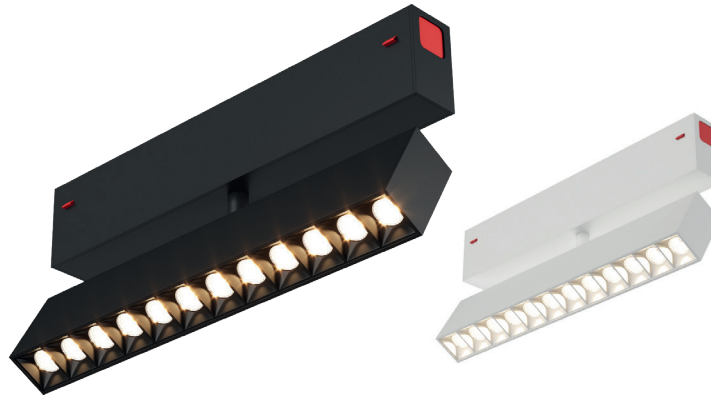

Тип источника света: светодиоды OSRAM

Мощность: 9W
Напряжение: 220V
CRI: >90

Длина: 220 мм
Высота: 111 мм
Ширина: 25 мм

Световой поток:
810lm

Материал:
алюминиевый сплав

Цвет свечения:
2700K-6000K

Диммируемость:
да

DK8006-BK

DK8006-WH

DK8006

Тип источника света: светодиоды OSRAM

Мощность: 9W
Напряжение: 220V
CRI: >90

Длина: 220 мм
Диаметр: 40 мм
Высота: 165 мм

Световой поток:
780lm

Материал:
алюминиевый сплав

Цвет свечения:
2700K-6000K

Диммируемость:
да

DK8007-BK

DK8007-WH

DK8007

Особенность: Угол рассеивания света регулируется на корпусе в трех положениях 15°, 24°, 38°

Тип источника света: светодиоды Bridgelux

Мощность: 9W
Напряжение: 220V
CRI: >90

Длина: 300 мм; 1000 (провод)
Диаметр: 40 мм
Высота: 1500 мм

Световой поток:
770lm

Материал:
алюминиевый сплав

Цвет свечения:
2700K-6000K

Диммируемость:
да

DK8008-BK

DK8008-WH

DK8008