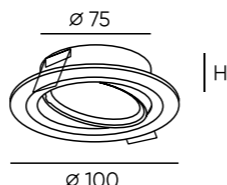

**DK3028-WH**

**DK3029-WH**

Артикул	Цвет	H монтажная глубина с лампой GU5.3
DK3028-WH	белый	50 мм
DK3029-WH	белый	50 мм