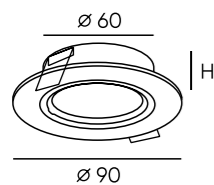

**DK3028-WH**

**DK3029-WH**

Артикул	Цвет	H монтажная глубина с лампой GU5.3
DK3028-WH	белый	50 мм
DK3029-WH	белый	50 мм