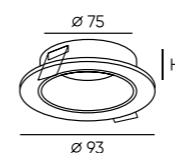

DK3061-BBR