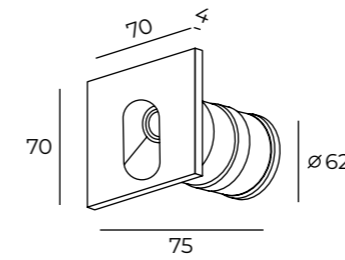

Высота: 13 мм  
Диаметр: 60 мм

Тип источника света: LED  
Мощность: 3W  
Напряжение: 220V

DK1005-WH

Световой поток:  
210lm

Материал:  
алюминиевый сплав, акрил

Цвет свечения:  
теплый белый (3000K)

DK1005-BK

## DK1005

Длина: 70 мм  
Высота: 4 мм  
Ширина: 70 мм

DK1014-DG

Световой поток:  
70lm

Материал:  
алюминиевый сплав

Цвет свечения:  
теплый белый (3000K)

## DK1014

Тип источника света: LED  
Мощность: 1W  
Напряжение: 220V

Высота: 4 мм  
Диаметр: 70 мм

Тип источника света: LED  
Мощность: 1W  
Напряжение: 220V

DK1013-DG

Световой поток:  
70lm

Материал:  
алюминиевый сплав

## DK1013

Длина: 85 мм  
Высота: 2 мм  
Ширина: 85 мм

DK1016-WH

Световой поток:  
210lm

Материал:  
алюминиевый сплав

Цвет свечения:  
теплый белый (3000K)