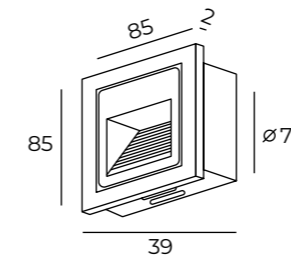

Высота: 13 мм  
Диаметр: 60 мм

Тип источника света: LED  
Мощность: 3W  
Напряжение: 220V

DK1005-WH

Световой поток:  
210lm

Материал:  
алюминиевый сплав, акрил

Цвет свечения:  
теплый белый (3000K)

DK1005-BK

## DK1005

Длина: 70 мм  
Высота: 4 мм  
Ширина: 70 мм

DK1014-DG

Световой поток:  
70lm

Материал:  
алюминиевый сплав

Цвет свечения:  
теплый белый (3000K)

## DK1014

Тип источника света: LED  
Мощность: 1W  
Напряжение: 220V

Высота: 4 мм  
Диаметр: 70 мм

Тип источника света: LED  
Мощность: 1W  
Напряжение: 220V

DK1013-DG

Световой поток:  
70lm

Материал:  
алюминиевый сплав

## DK1013

Длина: 85 мм  
Высота: 2 мм  
Ширина: 85 мм

DK1016-WH

Световой поток:  
210lm

Материал:  
алюминиевый сплав

Цвет свечения:  
теплый белый (3000K)