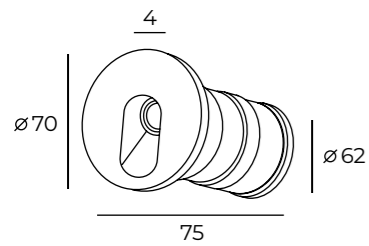

Высота: 13 мм  
Диаметр: 60 мм

Тип источника света: LED  
Мощность: 3W  
Напряжение: 220V

DK1005-WH

Световой поток:  
210lm

Материал:  
алюминиевый сплав, акрил

Цвет свечения:  
теплый белый (3000K)

DK1005-BK

## DK1005

Длина: 70 мм  
Высота: 4 мм  
Ширина: 70 мм

DK1014-DG

Световой поток:  
70lm

Материал:  
алюминиевый сплав

Цвет свечения:  
теплый белый (3000K)

## DK1014

Тип источника света: LED  
Мощность: 1W  
Напряжение: 220V

Высота: 4 мм  
Диаметр: 70 мм

Тип источника света: LED  
Мощность: 1W  
Напряжение: 220V

DK1013-DG

Световой поток:  
70lm

Материал:  
алюминиевый сплав

## DK1013

Длина: 85 мм  
Высота: 2 мм  
Ширина: 85 мм

DK1016-WH

Световой поток:  
210lm

Материал:  
алюминиевый сплав

Цвет свечения:  
теплый белый (3000K)