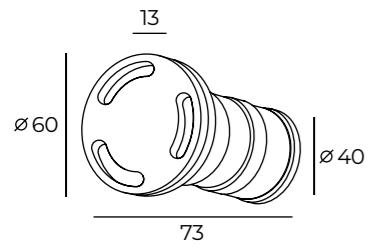

Высота: 13 мм  
Диаметр: 60 мм

Тип источника света: LED  
Мощность: 3W  
Напряжение: 220V

DK1005-WH

Световой поток:  
210lm

Материал:  
алюминиевый сплав, акрил

Цвет свечения:  
теплый белый (3000K)

DK1005-BK

## DK1005

Длина: 70 мм  
Высота: 4 мм  
Ширина: 70 мм

DK1014-DG

Световой поток:  
70lm

Материал:  
алюминиевый сплав

Цвет свечения:  
теплый белый (3000K)

## DK1014

Тип источника света: LED  
Мощность: 1W  
Напряжение: 220V

Высота: 4 мм  
Диаметр: 70 мм

Тип источника света: LED  
Мощность: 1W  
Напряжение: 220V

DK1013-DG

Световой поток:  
70lm

Материал:  
алюминиевый сплав

## DK1013

Длина: 85 мм  
Высота: 2 мм  
Ширина: 85 мм

DK1016-WH

Световой поток:  
210lm

Материал:  
алюминиевый сплав

Цвет свечения:  
теплый белый (3000K)