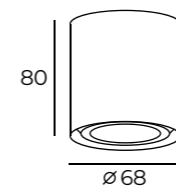

Высота: 105 мм
Диаметр: 80 мм

Тип источника света: LED
Мощность: 10W
Напряжение: 220V

DK4010-WH

Световой поток:
700lm

Материал:
алюминиевый сплав, акрил

Цвет свечения:
теплый белый (3000K)

DK4010

Высота: 80 мм
Диаметр: 68 мм

Тип источника света: LED
Мощность: 5W
Напряжение: 220V

DK4016-WH

Световой поток:
350lm

Материал:
алюминиевый сплав, акрил

Цвет свечения:
теплый белый (3000K)

DK4016-BK

DK4016

Высота: 90 мм
Диаметр: 120 мм

Тип источника света: LED
Мощность: 12+4W
Напряжение: 220V

DK4015-WH

Световой поток:
1120lm

Материал:
алюминиевый сплав, акрил

Цвет свечения:
теплый белый (3000K)

Особенность:
три режима включения

DK4015-BK

DK4015

Высота: 98 мм
Диаметр: 68 мм

Тип источника света: LED
Мощность: 7W
Напряжение: 220V

DK4017-BG

Световой поток:
490 lm

Материал:
алюминиевый сплав, акрил

Цвет свечения:
теплый белый (3000K)

DK4017