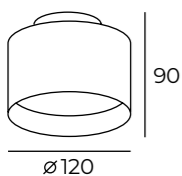

Высота: 105 мм
Диаметр: 80 мм

Тип источника света: LED
Мощность: 10W
Напряжение: 220V

DK4010-WH

Световой поток:
700lm

Материал:
алюминиевый сплав, акрил

Цвет свечения:
теплый белый (3000K)

DK4010

Высота: 80 мм
Диаметр: 68 мм

Тип источника света: LED
Мощность: 5W
Напряжение: 220V

DK4016-WH

Световой поток:
350lm

Материал:
алюминиевый сплав, акрил

Цвет свечения:
теплый белый (3000K)

DK4016-BK

DK4016

Высота: 90 мм
Диаметр: 120 мм

Высота: 98 мм
Диаметр: 68 мм

Тип источника света: LED
Мощность: 7W
Напряжение: 220V

DK4017-BG

Световой поток:
490 lm

Материал:
алюминиевый сплав, акрил

Цвет свечения:
теплый белый (3000K)

DK4017