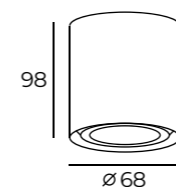

Высота: 105 мм
Диаметр: 80 мм

Тип источника света: LED
Мощность: 10W
Напряжение: 220V

DK4010-WH

Световой поток:
700lm

Материал:
алюминиевый сплав, акрил

Цвет свечения:
теплый белый (3000K)

DK4010

Высота: 80 мм
Диаметр: 68 мм

Тип источника света: LED
Мощность: 5W
Напряжение: 220V

DK4016-WH

Световой поток:
350lm

Материал:
алюминиевый сплав, акрил

Цвет свечения:
теплый белый (3000K)

DK4016-BK

DK4016

Высота: 90 мм
Диаметр: 120 мм

Тип источника света: LED
Мощность: 12+4W
Напряжение: 220V

DK4015-WH

Световой поток:
1120lm

Материал:
алюминиевый сплав, акрил

Цвет свечения:
теплый белый (3000K)

Особенность:
три режима включения

DK4015-BK

DK4015

Высота: 98 мм
Диаметр: 68 мм

Тип источника света: LED
Мощность: 7W
Напряжение: 220V

DK4017-BG

Световой поток:
490 lm

Материал:
алюминиевый сплав, акрил

Цвет свечения:
теплый белый (3000K)

DK4017