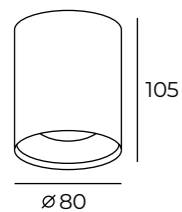

Высота: 105 мм
Диаметр: 80 мм

Тип источника света: LED
Мощность: 10W
Напряжение: 220V

DK4010-WH

Световой поток:
700lm

Материал:
алюминиевый сплав, акрил

Цвет свечения:
теплый белый (3000K)

DK4010

Высота: 80 мм
Диаметр: 68 мм

Тип источника света: LED
Мощность: 5W
Напряжение: 220V

DK4016-WH

Световой поток:
350lm

Материал:
алюминиевый сплав, акрил

Цвет свечения:
теплый белый (3000K)

DK4016-BK

DK4016

Высота: 90 мм
Диаметр: 120 мм

Тип источника света: LED
Мощность: 12+4W
Напряжение: 220V

DK4015-WH

Световой поток:
1120lm

Материал:
алюминиевый сплав, акрил

Цвет свечения:
теплый белый (3000K)

Особенность:
три режима включения

DK4015-BK

DK4015

Высота: 98 мм
Диаметр: 68 мм

Тип источника света: LED
Мощность: 7W
Напряжение: 220V

DK4017-BG

Световой поток:
490 lm

Материал:
алюминиевый сплав, акрил

Цвет свечения:
теплый белый (3000K)

DK4017