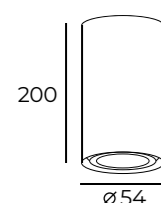

Высота: 130 мм
Диаметр: 54 мм

Тип цоколя: 1xGU10
Мощность: 50W
Напряжение: 220V

DK2051-BK

DK2051-WH

Материал:
алюминиевый сплав

DK2051

Высота: 60 мм
Диаметр: 65 мм

Диммируемость:
Нет

Угол рассеивания:
38°

Световой поток:
850lm

Материал:
алюминиевый сплав, стекло

Цвет свечения:
теплый белый (3000K)

Тип источника света: линза LED Epistar
Мощность: 10W
Напряжение: 220V

DK3060-BK

Особенность:
Сменный светодиодный модуль для точечных светильников. Устанавливается вместо лампы формата MR16. Совместимость с конкретной моделью точечного светильника уточняйте у менеджеров

Высота: 200 мм
Диаметр: 54 мм

Тип цоколя: 1xGU10
Мощность: 50W
Напряжение: 220V

DK2052-BK

DK2052-WH

Материал:
алюминиевый сплав

DK2052

Высота: 60 мм
Диаметр: 65 мм

Диммируемость:
да, протокол TRIAC

Угол рассеивания:
38°

Световой поток:
850lm

Материал:
алюминиевый сплав, стекло

Цвет свечения:
теплый белый (3000K)

Тип источника света: линза LED Epistar
Мощность: 10W
Напряжение: 220V

DK3070-BK

Особенность:
Сменный светодиодный модуль для точечных светильников. Устанавливается вместо лампы формата MR16. Совместимость с конкретной моделью точечного светильника уточняйте у менеджеров