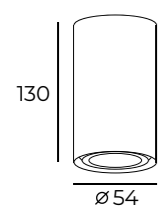

Высота: 130 мм
Диаметр: 54 мм

Тип цоколя: 1xGU10
Мощность: 50W
Напряжение: 220V

DK2051-BK

DK2051-WH

Материал:
алюминиевый сплав

DK2051

Высота: 60 мм
Диаметр: 65 мм

Диммируемость:
Нет

Угол рассеивания:
38°

Световой поток:
850lm

Материал:
алюминиевый сплав, стекло

Цвет свечения:
теплый белый (3000K)

Тип источника света: линза LED Epistar
Мощность: 10W
Напряжение: 220V

DK3060-BK

Особенность:
Сменный светодиодный модуль для точечных светильников. Устанавливается вместо лампы формата MR16. Совместимость с конкретной моделью точечного светильника уточняйте у менеджеров

Высота: 200 мм
Диаметр: 54 мм

Тип цоколя: 1xGU10
Мощность: 50W
Напряжение: 220V

DK2052-BK

DK2052-WH

Материал:
алюминиевый сплав

DK2052

Высота: 60 мм
Диаметр: 65 мм

Диммируемость:
да, протокол TRIAC

Угол рассеивания:
38°

Световой поток:
850lm

Материал:
алюминиевый сплав, стекло

Цвет свечения:
теплый белый (3000K)

Тип источника света: линза LED Epistar
Мощность: 10W
Напряжение: 220V

DK3070-BK

Особенность:
Сменный светодиодный модуль для точечных светильников. Устанавливается вместо лампы формата MR16. Совместимость с конкретной моделью точечного светильника уточняйте у менеджеров