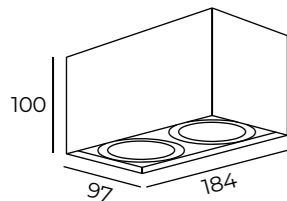

Длина: 97 мм  
Высота: 100 мм  
Ширина: 97 мм

Тип цоколя: 1xGU10  
Мощность: 50W  
Напряжение: 220V

DK2003-WH

Материал:  
алюминиевый сплав

DK2003-BK

## DK2003

Длина: 169 мм  
Высота: 110 мм  
Ширина: 60 мм

Тип цоколя: 2xGU10  
Мощность: 2x50W  
Напряжение: 220V

DK2006-WH

Материал:  
алюминиевый сплав

DK2006-BK

DK2006-CH

DK2006-CO

DK2006-OR

DK2006-RE

DK2006-YE

Цвет по RAL

Длина: 184 мм  
Высота: 100 мм  
Ширина: 97 мм

Тип цоколя: 2xGU10  
Мощность: 2x50W  
Напряжение: 220V

DK2004-WH

Материал:  
алюминиевый сплав

## DK2004

Высота: 101 мм  
Диаметр: 56 мм

Тип цоколя: 1xGU10  
Мощность: 50W  
Напряжение: 220V

DK2008-WH

Материал:  
алюминиевый сплав

DK2008-BK

DK2008-CH

DK2008-CO