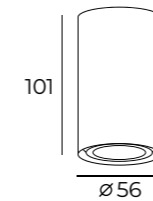

Длина: 97 мм  
Высота: 100 мм  
Ширина: 97 мм

Тип цоколя: 1xGU10  
Мощность: 50W  
Напряжение: 220V

DK2003-WH

Материал:  
алюминиевый сплав

DK2003-BK

## DK2003

Длина: 169 мм  
Высота: 110 мм  
Ширина: 60 мм

Тип цоколя: 2xGU10  
Мощность: 2x50W  
Напряжение: 220V

DK2006-WH

Материал:  
алюминиевый сплав

DK2006-BK

DK2006-CH

DK2006-CO

DK2006-OR

DK2006-RE

DK2006-YE

Цвет по RAL

Длина: 184 мм  
Высота: 100 мм  
Ширина: 97 мм

Тип цоколя: 2xGU10  
Мощность: 2x50W  
Напряжение: 220V

DK2004-WH

Материал:  
алюминиевый сплав

## DK2004

Высота: 101 мм  
Диаметр: 56 мм

Тип цоколя: 1xGU10  
Мощность: 50W  
Напряжение: 220V

DK2008-WH

Материал:  
алюминиевый сплав

DK2008-BK

DK2008-CH

DK2008-CO