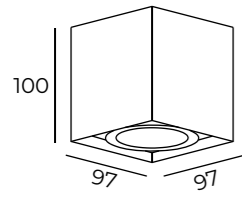

Длина: 97 мм  
Высота: 100 мм  
Ширина: 97 мм

Тип цоколя: 1xGU10  
Мощность: 50W  
Напряжение: 220V

DK2003-WH

Материал:  
алюминиевый сплав

DK2003-BK

## DK2003

Длина: 169 мм  
Высота: 110 мм  
Ширина: 60 мм

Тип цоколя: 2xGU10  
Мощность: 2x50W  
Напряжение: 220V

DK2006-WH

Материал:  
алюминиевый сплав

DK2006-BK

DK2006-CH

DK2006-CO

DK2006-OR

DK2006-RE

DK2006-YE

Цвет по RAL

Длина: 184 мм  
Высота: 100 мм  
Ширина: 97 мм

Тип цоколя: 2xGU10  
Мощность: 2x50W  
Напряжение: 220V

DK2004-WH

Материал:  
алюминиевый сплав

## DK2004

Высота: 101 мм  
Диаметр: 56 мм

Тип цоколя: 1xGU10  
Мощность: 50W  
Напряжение: 220V

DK2008-WH

Материал:  
алюминиевый сплав

DK2008-BK

DK2008-CH

DK2008-CO