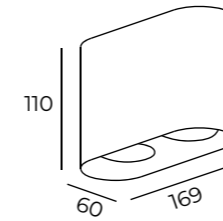

Длина: 97 мм  
Высота: 100 мм  
Ширина: 97 мм

Тип цоколя: 1xGU10  
Мощность: 50W  
Напряжение: 220V

DK2003-WH

Материал:  
алюминиевый сплав

DK2003-BK

## DK2003

Длина: 169 мм  
Высота: 110 мм  
Ширина: 60 мм

Тип цоколя: 2xGU10  
Мощность: 2x50W  
Напряжение: 220V

DK2006-WH

Материал:  
алюминиевый сплав

DK2006-BK

DK2006-CH

DK2006-CO

DK2006-OR

DK2006-RE

DK2006-YE

Цвет по RAL

Длина: 184 мм  
Высота: 100 мм  
Ширина: 97 мм

Тип цоколя: 2xGU10  
Мощность: 2x50W  
Напряжение: 220V

DK2004-WH

Материал:  
алюминиевый сплав

## DK2004

Высота: 101 мм  
Диаметр: 56 мм

Тип цоколя: 1xGU10  
Мощность: 50W  
Напряжение: 220V

DK2008-WH

Материал:  
алюминиевый сплав

DK2008-BK

DK2008-CH

DK2008-CO