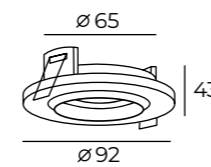

Высота: 6 мм
Диаметр: 75 мм

Тип цоколя: 1xGU10
Мощность: 50W
Напряжение: 220V

DK2030

Материал:
алюминиевый сплав

DK2030-WH

DK2030-BK

DK2030-CH

DK2030-CO

DK2030-OR

DK2030-RE

DK2030-YE

Цвет по RAL

Длина: 75 мм
Высота: 6 мм
Ширина: 75 мм

Тип цоколя: 1xGU10
Мощность: 50W
Напряжение: 220V

DK2031

Материал:
алюминиевый сплав

Высота: 43 мм
Диаметр: 92 мм

Тип цоколя: 1xGU10
Мощность: 50W
Напряжение: 220V

DK2400

Материал:
алюминиевый сплав

DK2400-BK

Высота: 43 мм
Диаметр: 92 мм

Тип цоколя: 1xGU10
Мощность: 50W
Напряжение: 220V

DK2401