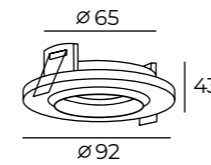

Высота: 6 мм
Диаметр: 75 мм

Тип цоколя: 1xGU10
Мощность: 50W
Напряжение: 220V

DK2030

Материал:
алюминиевый сплав

DK2030-WH

DK2030-BK

DK2030-CH

DK2030-CO

DK2030-OR

DK2030-RE

DK2030-YE

Цвет по RAL

Длина: 75 мм
Высота: 6 мм
Ширина: 75 мм

Тип цоколя: 1xGU10
Мощность: 50W
Напряжение: 220V

DK2031

Материал:
алюминиевый сплав

Высота: 43 мм
Диаметр: 92 мм

Тип цоколя: 1xGU10
Мощность: 50W
Напряжение: 220V

DK2400

Материал:
алюминиевый сплав

DK2400-BK

Высота: 43 мм
Диаметр: 92 мм

Тип цоколя: 1xGU10
Мощность: 50W
Напряжение: 220V

DK2401