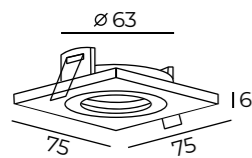

Высота: 6 мм
Диаметр: 75 мм

Тип цоколя: 1xGU10
Мощность: 50W
Напряжение: 220V

DK2030

Материал:
алюминиевый сплав

DK2030-WH

DK2030-BK

DK2030-CH

DK2030-CO

DK2030-OR

DK2030-RE

DK2030-YE

Цвет по RAL

Длина: 75 мм
Высота: 6 мм
Ширина: 75 мм

Тип цоколя: 1xGU10
Мощность: 50W
Напряжение: 220V

DK2031

Материал:
алюминиевый сплав

Высота: 43 мм
Диаметр: 92 мм

Тип цоколя: 1xGU10
Мощность: 50W
Напряжение: 220V

DK2400

Материал:
алюминиевый сплав

DK2400-BK

Высота: 43 мм
Диаметр: 92 мм

Тип цоколя: 1xGU10
Мощность: 50W
Напряжение: 220V

DK2401