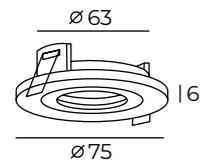

Высота: 6 мм
Диаметр: 75 мм

Тип цоколя: 1xGU10
Мощность: 50W
Напряжение: 220V

DK2030

Материал:
алюминиевый сплав

DK2030-WH

DK2030-BK

DK2030-CH

DK2030-CO

DK2030-OR

DK2030-RE

DK2030-YE

Цвет по RAL

Длина: 75 мм
Высота: 6 мм
Ширина: 75 мм

Тип цоколя: 1xGU10
Мощность: 50W
Напряжение: 220V

DK2031

Материал:
алюминиевый сплав

Высота: 43 мм
Диаметр: 92 мм

Тип цоколя: 1xGU10
Мощность: 50W
Напряжение: 220V

DK2400

Материал:
алюминиевый сплав

DK2400-BK

Высота: 43 мм
Диаметр: 92 мм

Тип цоколя: 1xGU10
Мощность: 50W
Напряжение: 220V

DK2401