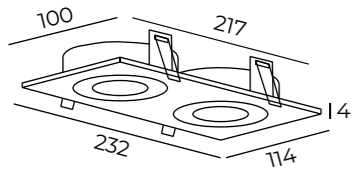

Длина: 232 мм  
Высота: 4 мм  
Ширина: 114 мм

Тип цоколя: 2xGU10  
Мощность: 2x50W  
Напряжение: 220V

## DK2020

DK2020-WH

Материал:  
алюминиевый сплав

DK2020-BK

Длина: 114 мм  
Высота: 4 мм  
Ширина: 114 мм

Тип цоколя: 1xGU10  
Мощность: 50W  
Напряжение: 220V

## DK2021

DK2021-WH

Материал:  
алюминиевый сплав

DK2021-BK

Длина: 91 мм  
Высота: 4 мм  
Ширина: 91 мм

Тип цоколя: 1xGU10  
Мощность: 50W  
Напряжение: 220V

## DK2025

DK2025-WH

Материал:  
алюминиевый сплав

Цвет по RAL

Высота: 2 мм  
Диаметр: 91 мм

Тип цоколя: 1xGU10  
Мощность: 50W  
Напряжение: 220V