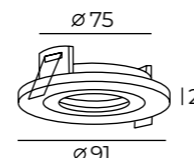

Длина: 232 мм
Высота: 4 мм
Ширина: 114 мм

Тип цоколя: 2xGU10
Мощность: 2x50W
Напряжение: 220V

DK2020

Материал:
алюминиевый сплав

Длина: 114 мм
Высота: 4 мм
Ширина: 114 мм

Тип цоколя: 1xGU10
Мощность: 50W
Напряжение: 220V

DK2021

Материал:
алюминиевый сплав

Длина: 91 мм
Высота: 4 мм
Ширина: 91 мм

Тип цоколя: 1xGU10
Мощность: 50W
Напряжение: 220V

DK2025

Материал:
алюминиевый сплав

Высота: 2 мм
Диаметр: 91 мм

Тип цоколя: 1xGU10
Мощность: 50W
Напряжение: 220V

DK2026

Материал:
алюминиевый сплав