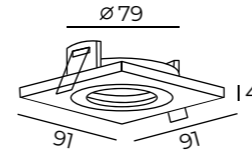

Длина: 232 мм  
Высота: 4 мм  
Ширина: 114 мм

Тип цоколя: 2xGU10  
Мощность: 2x50W  
Напряжение: 220V

## DK2020

DK2020-WH

Материал:  
алюминиевый сплав

DK2020-BK

Длина: 114 мм  
Высота: 4 мм  
Ширина: 114 мм

Тип цоколя: 1xGU10  
Мощность: 50W  
Напряжение: 220V

## DK2021

DK2021-WH

Материал:  
алюминиевый сплав

DK2021-BK

Длина: 91 мм  
Высота: 4 мм  
Ширина: 91 мм

Тип цоколя: 1xGU10  
Мощность: 50W  
Напряжение: 220V

## DK2025

DK2025-WH

Материал:  
алюминиевый сплав

Цвет по RAL

Высота: 2 мм  
Диаметр: 91 мм

Тип цоколя: 1xGU10  
Мощность: 50W  
Напряжение: 220V