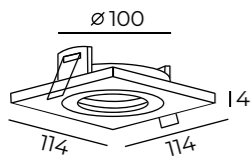

Длина: 232 мм  
Высота: 4 мм  
Ширина: 114 мм

Тип цоколя: 2xGU10  
Мощность: 2x50W  
Напряжение: 220V

## DK2020

DK2020-WH

Материал:  
алюминиевый сплав

DK2020-BK

Длина: 114 мм  
Высота: 4 мм  
Ширина: 114 мм

Тип цоколя: 1xGU10  
Мощность: 50W  
Напряжение: 220V

## DK2021

DK2021-WH

Материал:  
алюминиевый сплав

DK2021-BK

Длина: 91 мм  
Высота: 4 мм  
Ширина: 91 мм

Тип цоколя: 1xGU10  
Мощность: 50W  
Напряжение: 220V

## DK2025

DK2025-WH

Материал:  
алюминиевый сплав

Цвет по RAL

Высота: 2 мм  
Диаметр: 91 мм

Тип цоколя: 1xGU10  
Мощность: 50W  
Напряжение: 220V