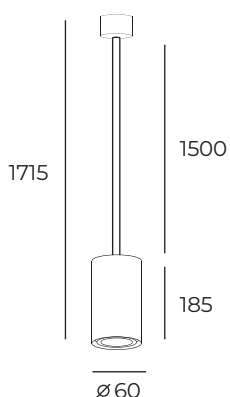

## Подвесные светильники

Высота: 1715 мм  
Диаметр: 60 мм

Тип цоколя: 1xGU10  
Мощность: 10W  
Напряжение: 220V

DK2055-BK

DK2055-WH

Материал:  
алюминиевый сплав

## DK2055

Высота: 890 мм  
Диаметр: 112 мм

Тип источника света: LED  
Мощность: 6W  
Напряжение: 220V

DK4022-WH

DK4022-BK

Световой поток:  
420 lm

Материал:  
алюминиевый сплав, акрил

Цвет свечения:  
теплый белый (3000K)