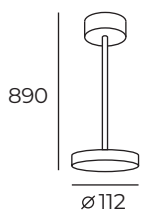

## Подвесные светильники

Высота: 1715 мм  
Диаметр: 60 мм

Тип цоколя: 1xGU10  
Мощность: 10W  
Напряжение: 220V

DK2055-BK

DK2055-WH

Материал:  
алюминиевый сплав

## DK2055

Высота: 890 мм  
Диаметр: 112 мм

Тип источника света: LED  
Мощность: 6W  
Напряжение: 220V

DK4022-WH

DK4022-BK

Световой поток:  
420 lm

Материал:  
алюминиевый сплав, акрил

Цвет свечения:  
теплый белый (3000K)