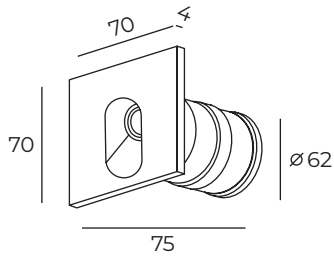

Длина: 70 мм
Высота: 4 мм
Ширина: 70 мм

Тип источника света: LED
Мощность: 1W
Напряжение: 220V

DK1014

Световой поток:
70lm

Материал:
алюминиевый сплав

Цвет свечения:
теплый белый (3000K)

DK1014-DG

Длина: 85 мм
Высота: 2 мм
Ширина: 85 мм

Тип источника света: LED
Мощность: 3W
Напряжение: 220V

DK1016

Световой поток:
210lm

Материал:
алюминиевый сплав

Цвет свечения:
теплый белый (3000K)

DK1016-WH

DK1016-DG