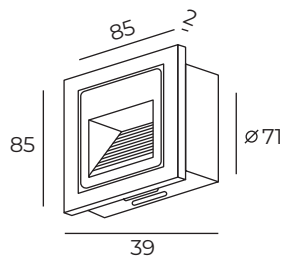

Длина: 70 мм
Высота: 4 мм
Ширина: 70 мм

Тип источника света: LED
Мощность: 1W
Напряжение: 220V

DK1014

Световой поток:
70lm

Материал:
алюминиевый сплав

Цвет свечения:
теплый белый (3000K)

DK1014-DG

Длина: 85 мм
Высота: 2 мм
Ширина: 85 мм

Тип источника света: LED
Мощность: 3W
Напряжение: 220V

DK1016

Световой поток:
210lm

Материал:
алюминиевый сплав

Цвет свечения:
теплый белый (3000K)

DK1016-WH

DK1016-DG