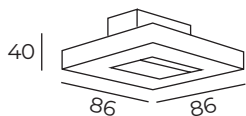

Высота: 1 мм
Диаметр: 44 мм

Тип источника света: LED
Мощность: 3W
Напряжение: 220V

DK1015-WH

Световой поток:
210lm

Материал:
алюминиевый сплав, акрил

Цвет свечения:
теплый белый (3000K)

DK1015-BK

DK1015

Длина: 86 мм
Высота: 40 мм
Ширина: 86 мм

Тип источника света: LED
Мощность: 1W
Напряжение: 220V

DK3050-WH

Световой поток:
70lm

Материал:
термопластик

Цвет свечения:
теплый белый (3000K)

DK3050-BX

DK3050