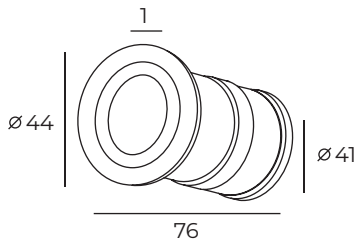

Высота: 1 мм
Диаметр: 44 мм

Тип источника света: LED
Мощность: 3W
Напряжение: 220V

DK1015-WH

Световой поток:
210lm

Материал:
алюминиевый сплав, акрил

Цвет свечения:
теплый белый (3000K)

DK1015-BK

DK1015

Длина: 86 мм
Высота: 40 мм
Ширина: 86 мм

Тип источника света: LED
Мощность: 1W
Напряжение: 220V

DK3050-WH

Световой поток:
70lm

Материал:
термопластик

Цвет свечения:
теплый белый (3000K)

DK3050-BX

DK3050