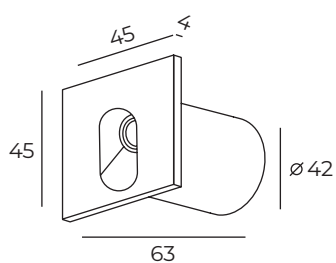

Подсветка стен для дома

Высота: 4 мм
Диаметр: 48 мм

Тип источника света: LED
Мощность: 1W
Напряжение: 220V

DK1011

Световой поток:
70lm

DK1011-WH

Материал:
алюминиевый сплав

Цвет свечения:
теплый белый (3000K)

DK1011-DG

Длина: 45 мм
Высота: 4 мм
Ширина: 45 мм

Тип источника света: LED
Мощность: 1W
Напряжение: 220V

DK1012

Световой поток:
70lm

DK1012-WH

Материал:
алюминиевый сплав

Цвет свечения:
теплый белый (3000K)