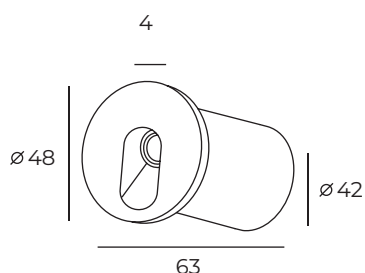

Подсветка стен для дома

Высота: 4 мм
Диаметр: 48 мм

Тип источника света: LED
Мощность: 1W
Напряжение: 220V

DK1011

Световой поток:
70lm

DK1011-WH

Материал:
алюминиевый сплав

Цвет свечения:
теплый белый (3000K)

DK1011-DG

Длина: 45 мм
Высота: 4 мм
Ширина: 45 мм

Тип источника света: LED
Мощность: 1W
Напряжение: 220V

DK1012

Световой поток:
70lm

DK1012-WH

Материал:
алюминиевый сплав

Цвет свечения:
теплый белый (3000K)