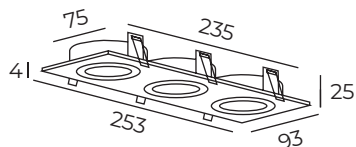

Длина: 173 мм
Высота: 25 мм
Ширина: 93 мм

Тип цоколя: 2xGU5.3
Мощность: 2x10W
Напряжение: 220V

DK3022

Материал:
термопластик

Особенность:
только для светодиодных ламп

DK3022-WH

DK3022-BK

DK3022-CM

DK3022-WB

Длина: 253 мм
Высота: 25 мм
Ширина: 93 мм

Тип цоколя: 3xGU5.3
Мощность: 3x10W
Напряжение: 220V

DK3023

Материал:
термопластик

Особенность:
только для светодиодных ламп

DK3023-WH