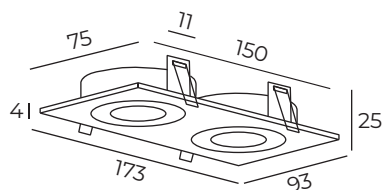

Длина: 173 мм
Высота: 25 мм
Ширина: 93 мм

Тип цоколя: 2xGU5.3
Мощность: 2x10W
Напряжение: 220V

DK3022

Материал:
термопластик

Особенность:
только для светодиодных ламп

DK3022-WH

DK3022-BK

DK3022-CM

DK3022-WB

Длина: 253 мм
Высота: 25 мм
Ширина: 93 мм

Тип цоколя: 3xGU5.3
Мощность: 3x10W
Напряжение: 220V

DK3023

Материал:
термопластик

Особенность:
только для светодиодных ламп

DK3023-WH