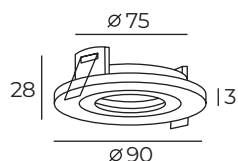

Светильники из термопластика

Высота: 25 мм
Диаметр: 90 мм

Тип цоколя: 1xGU5.3
Мощность: 10W
Напряжение: 220V

DK3020

Материал:
термопластик

Особенность:
только для светодиодных ламп

DK3020-WH

DK3020-BK

DK3020-CM

DK3020-WB

Длина: 93 мм
Высота: 25 мм
Ширина: 93 мм

Тип цоколя: 1xGU5.3
Мощность: 10W
Напряжение: 220V

DK3021

Материал:
термопластик

Особенность:
только для светодиодных ламп

DK3021-WH