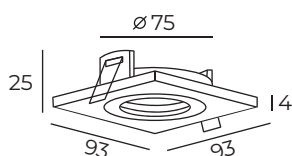

Светильники из термопластика

Высота: 25 мм
Диаметр: 90 мм

Тип цоколя: 1xGU5.3
Мощность: 10W
Напряжение: 220V

DK3020

Материал:
термопластик

Особенность:
только для светодиодных ламп

DK3020-WH

DK3020-BK

DK3020-CM

DK3020-WB

Длина: 93 мм
Высота: 25 мм
Ширина: 93 мм

Тип цоколя: 1xGU5.3
Мощность: 10W
Напряжение: 220V

DK3021

Материал:
термопластик

Особенность:
только для светодиодных ламп

DK3021-WH