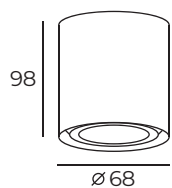

Высота: 98 мм  
Диаметр: 68 мм

Тип источника света: LED  
Мощность: 7W  
Напряжение: 220V  
CRI: 82  
Угол рассеивания: 120°  
Коэффициент пульсации: 0,5

# DK4017

Световой поток:  
490 lm

Материал:  
алюминиевый сплав, акрил

Цвет свечения:  
теплый белый (3000K)

DK4017-BG