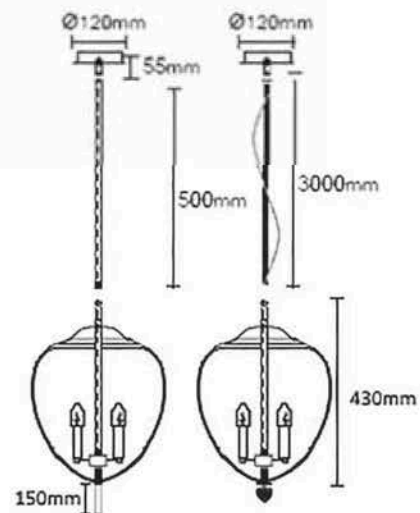

MILAGRO

MILAGRO SP4 A CHROME

CODE: 2474/204

Ø 350 x H 635 mm

4 x 60 W E14

Аматурса металл,
покрытие талъза-ика,
дрет золото, хром,
лафон-стекло,
покрытие талъза-ика,
дрет тлаз-ыг тереход, от я-тар-ого
к прозрач-ому, дымчатого к прозрач-ому.
В комплекте: шта-та и трос для регул/розк/цветлъ-ика
по высоте, два декоратив-ых -/ж-/х элеме-та.