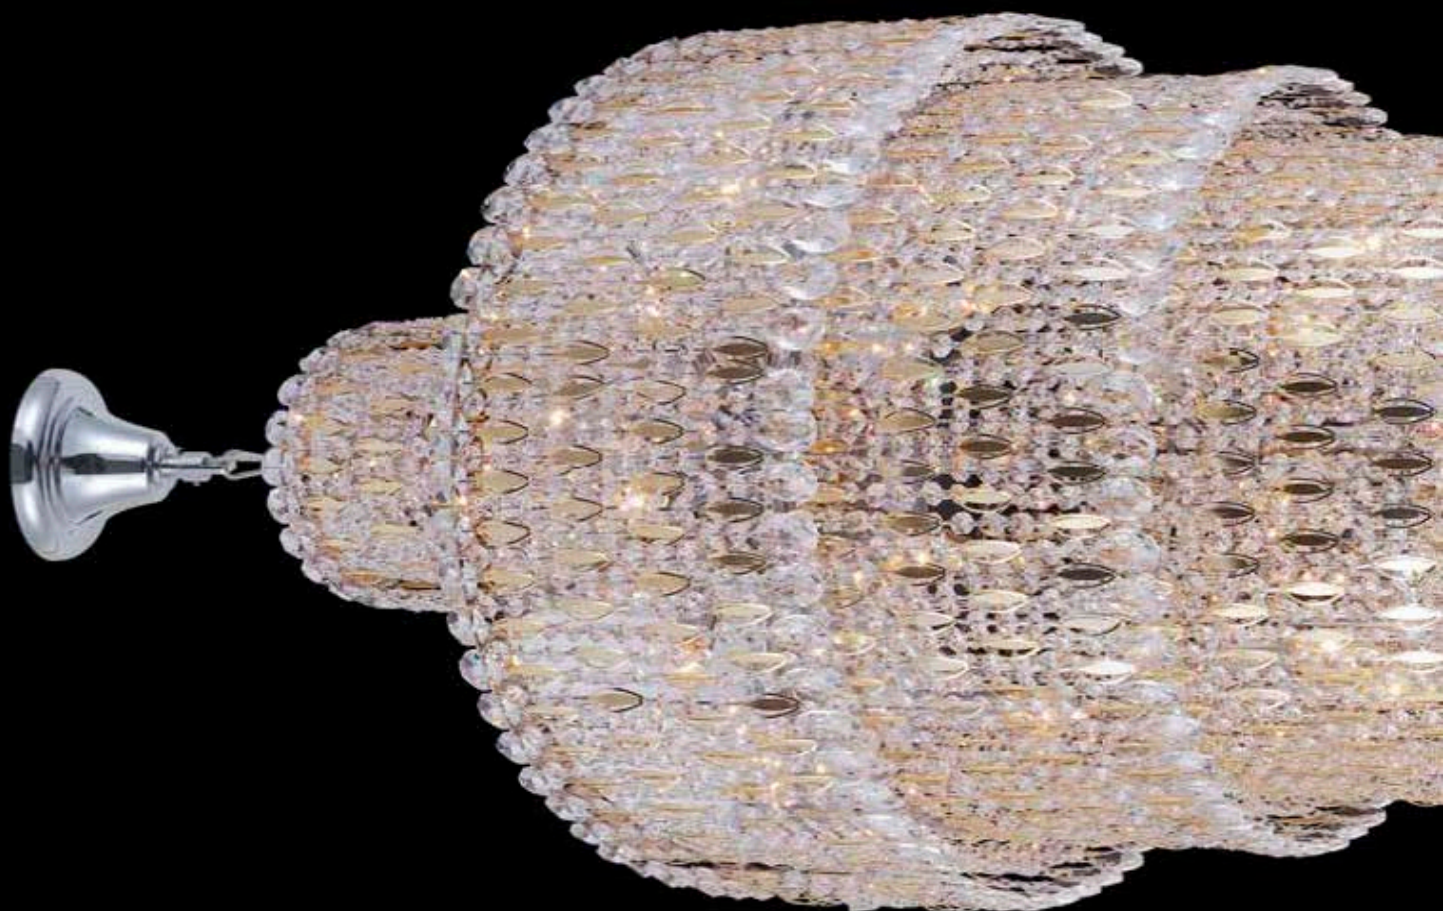

LIRICA

LIRICA SP40 D700 CHROME/GOLD-TRANSPARENT

CODE: 2201/34GD
Ø 700 x H 1950 mm
40 x 60 W E14

ПОД ЗАКАЗ

250