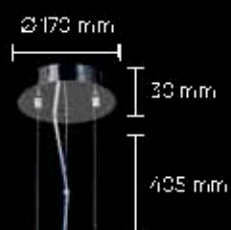

LIRICA

LIRICA SP10 L900 CHROME/GOLD-TRANSPARENT

CODE: 2201/210L
L 900 x W 300 x H 280 mm
10 x 60 W E14

IP20

CE

Архитектура - металл,
покрытие - гальваника,
цвет - хром.
Подвески - хрусталь,
цвет - прозрачный + подвески металл-розов.,
цвет - золото.