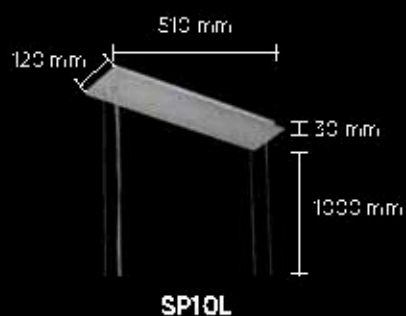

LIRICA

LIRICA SP10 L900 CHROME/GOLD-TRANSPARENT

CODE: 2201/210L
L 900 x W 300 x H 280 mm
10 x 60 W E14

IP20

CE

Архитектура - металл,
покрытие - гальваника,
цвет - хром.
Подвески - хрусталь,
цвет - прозрачный + подвески металл-розов.,
цвет - золото.