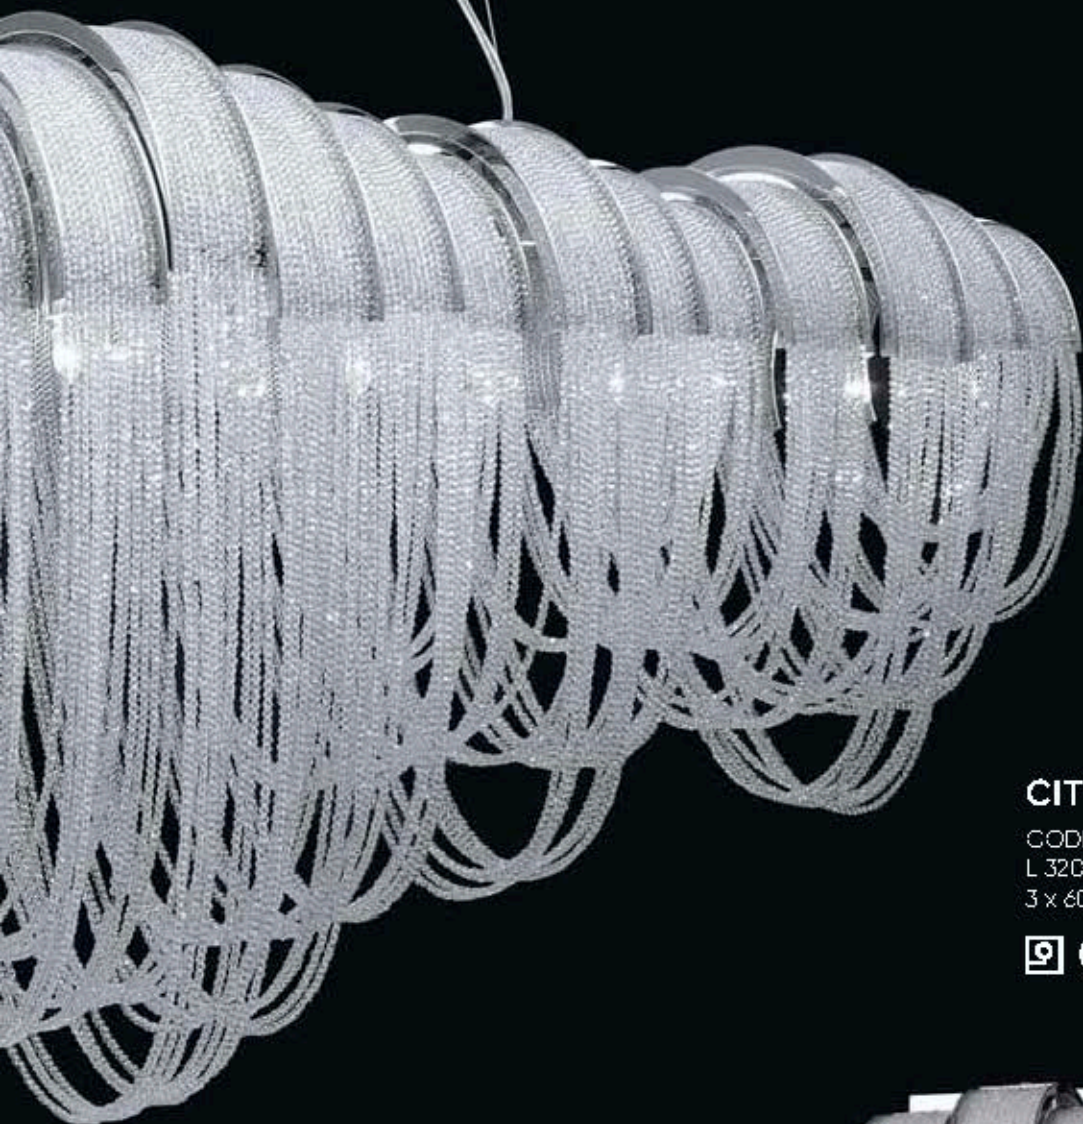

CITY LIGHTS

CRYSTAL

CITY LIGHTS CRYSTAL AP3

CODE: 1391/403
L 320 x W 177 x H 222 mm
3 x 60 W G9

Арматура - металл,
покрытие - гальваника,
цвет - хром.
Подвески - цитро-хрусталак,
цвет - прозрачный.